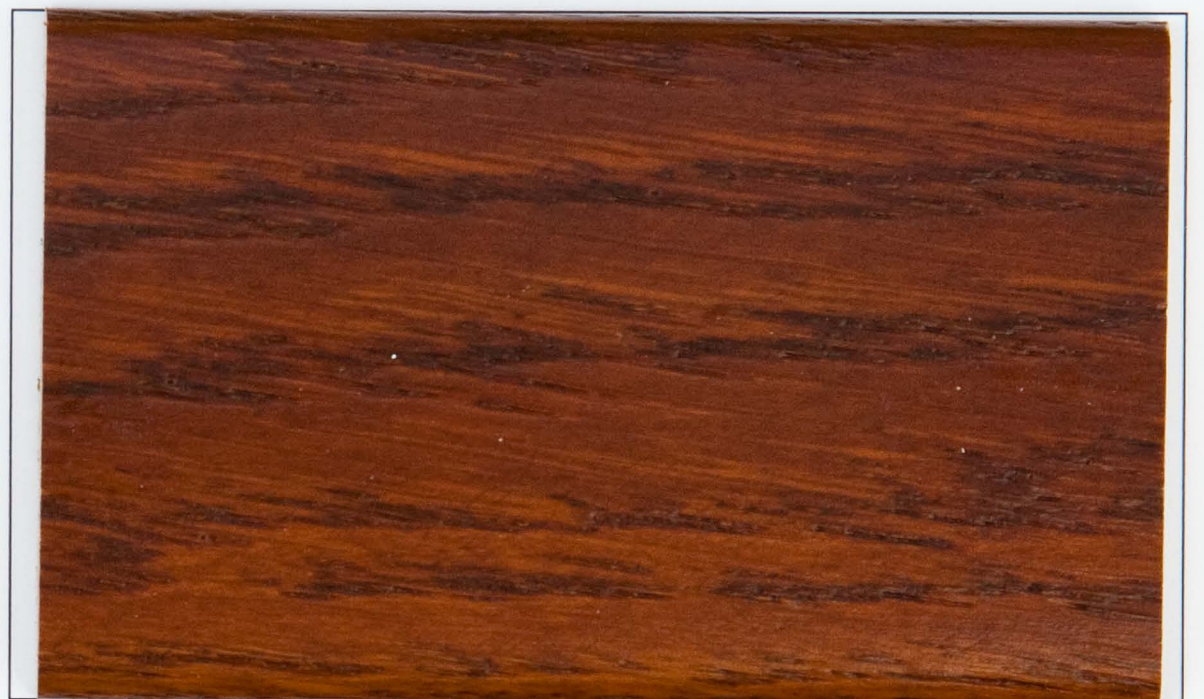

Farb-Nr. 9-10

Kiefer hell / Hemlock

Farb-Nr. 9-25

Kastanie / Kastanie

Farb-Nr. 9-11

Kiefer hell / Esche

Farb-Nr. 9-48

Mahagoni / Mahagoni hell

Holz ist ein Naturprodukt , dadurch sind
Farbtonabweichungen möglich

Farbmuster Holzart: LÄRCHE

Farb-Nr. 9-10

Kiefer hell / Hemlock

Farb-Nr. 9-11 **Sonderan Mehrpreis**

Kiefer hell / Esche

Farb-Nr. 9-~~12~~**23**